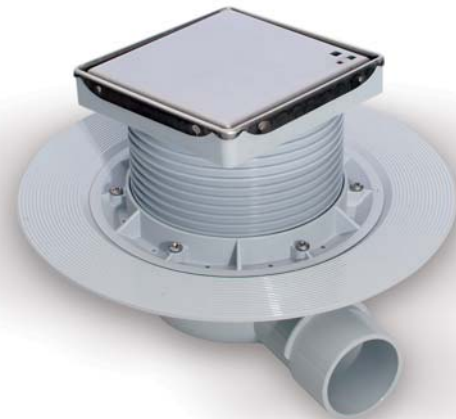

GARANTÍA DE CALIDAD

En Jimten desarrollamos soluciones para espacios que requieran una alta calidad en los acabados y gran precisión en el funcionamiento.

El sumidero adaptable Camaleon es perfecto para lugares en los que se necesita una cuidada estética y óptima evacuación. Práctico tanto para el hogar como para instalaciones en: vestuarios, spa, gimnasios, piscinas, terrazas...

SERIE CAMALEON 100

SERIE CAMALEON 120

SERIE CAMALEON 150