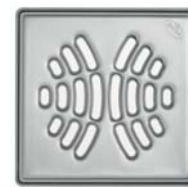

FÁCIL INSTALACIÓN, PERFECTO ACABADO

La exclusiva tecnología empleada en los sumideros sifónicos Camaleon aseguran su total estanqueidad.

SERIE CAMALEON 150

2

DISEÑOS DE REJILLA

Cuadrícula y
Camaleon 150

1

ALTURA DE SIFONAJE

50 mm

2

SALIDAS

Horizontal 40 M / 50 M
Vertical 50 M

Cuadrícula*

Camaleon 150

La gama de rejillas Camaleon se refuerza con versiones atornilladas para impedir su desmontaje. Especialmente indicadas en lugares públicos.

NUEVO

SERIE CAMALEON PLUS

2

DISEÑOS

Capó o rejilla

2

ACABADOS

ABS blanco (antideslizante)
o acero inoxidable AISI 304

2

SALIDAS

Horizontal 50 M
Vertical 50 M

Capó acero inox.

Capó ABS

Rejilla ABS

Tornillo torx y sistema
antivandálico

Los sumideros Camaleon Plus, han sido concebidos para el drenaje de suelos vinílicos en instalaciones de uso público como pueden ser hospitales, spas, gimnasios, etc. Su diseño compacto y dimensiones reducidas, permite su instalación en zonas con forjado de poca altura (aprox. 100 mm).