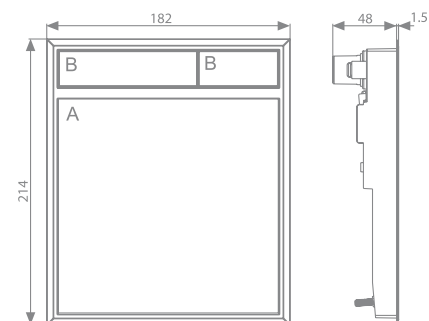

ELIJA SU DISEÑO

La serie Lis le ofrece un punto de partida elegante gracias a los tres acabados de cristal disponibles, unidos a la posibilidad de personalizar con cualquier acabado de azulejo.*

PLACA		BOTONES DE ACCIONAMIENTO		
Cristal		Pulsadores		
		Cromo Brillo		
[	S-710	]	Blanco	23671
[	S-710	]	Negro	23674
[	S-710	]	Rojo	23673

Elija uno de los tres colores disponibles. Todos se suministran con botones en acabado cromo brillo. Compatibles con la gama de cisternas con accionamiento por cable.

* Consulte posibilidades de personalización.