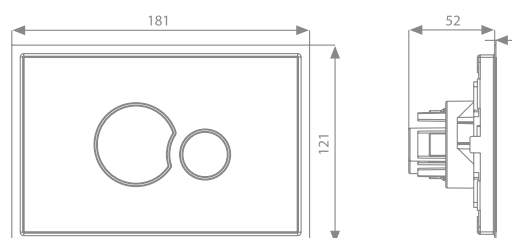

RESISTENCIA Y DISEÑO

La serie Glass está disponible en tres colores. Sus formas elegantes y sus acabados de calidad son perfectos para lugares en los que se necesita una cuidada estética y una máxima durabilidad.

	PLACA	BOTONES DE ACCIONAMIENTO								
		Cristal	Cristal				Plástico			
			Menta	Blanco	Negro	Rojo	Blanco	Cromo	Cromo Sat.	Oro
[S-719]	Menta	23685				23695	23705	23715		
[S-720]	Blanco		23680			23690	23700	23710		
[S-721]	Negro			23686		23696	23706	23716	23726	
[S-724]	Rojo				23805					

Elija una de las múltiples combinaciones a su disposición. Tres colores de cristal distintos y varias combinaciones de pulsador. Montaje totalmente enrasado. Compatibles con la gama de cisternas con accionamiento por cable.

* Consulte otros acabados personalizados disponibles.

	PLACA	BOTONES DE ACCIONAMIENTO			
		Cristal	Menta	Blanco	Negro
[S-722]	Placa (y botones)		23735	23730	23736

Placa de mando para accionamiento electrónico "touch" con iluminación nocturna. Compatible con cisternas con accionamiento por cable. Incluye transformador a 220 V. Montaje totalmente enrasado.