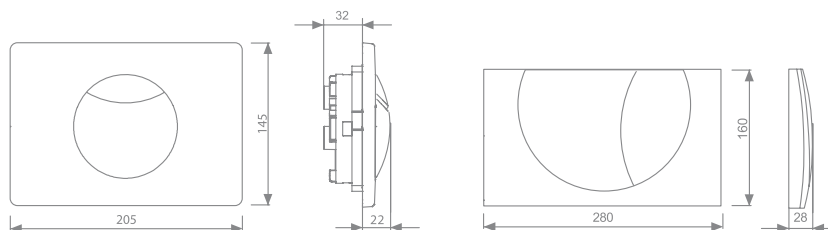

ÓPTIMO RESULTADO

Elija un valor seguro.

Disponibles una gran diversidad de formas, materiales, acabados y colores en placas de mando para nuestra gama de cisternas empotradas.

PLACA / BOTONES ACCIONAMIENTO

	Cable						Levas			
	S-701 ⁽²⁾	S-702 ⁽²⁾	S-703 ⁽²⁾	S-704 ⁽¹⁾	S-705 ⁽¹⁾	S-706 ⁽²⁾	S-707 ⁽²⁾	S-801 ⁽²⁾	S-802 ⁽¹⁾	S-803 ⁽²⁾
[Blanco]	23600	23610	23620			23630	23640	23211	23214	23231
[Cromo mat.]	23601	23611	23621			23631	23641	23212	23215	23232
[Cromo bri.]	23602	23612	23622			23632	23642	23213	23216	23233
[Ac. inox]			23623	23650	23660 Infrarrojos					
[Antihuellas]			23624	23651						

- Placas de mando para cisternas empotradas. Montaje de superficie.
- Simple (1) o doble descarga (2).
- Siete diseños para cisternas empotradas con registro pequeño y accionamiento por cable.
- Tres diseños para cisternas empotradas con registro mediano y accionamiento por levas.
- Cinco acabados posibles.