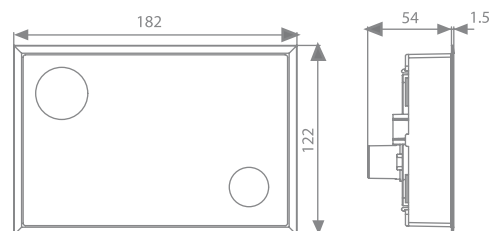

GARANTÍA DE CALIDAD

Su frontal liso y el ingenioso sistema de accionamiento basculante, la facilidad de montaje y limpieza, o la compatibilidad con el accionamiento por cable, garantiza su fiabilidad y seguridad durante muchos años.

PLACA / BOTONES ACCIONAMIENTO		
	Acabado	Referencia
[S-712]	Blanco	23681
[S-712]	Cromo mate	23684
[S-712]	Cromo brillo	23683
[S-712]	Negro	23682

Disponible en 4 colores básicos. Sistema de accionamiento por cable.
Compatible con cisternas de doble descarga.