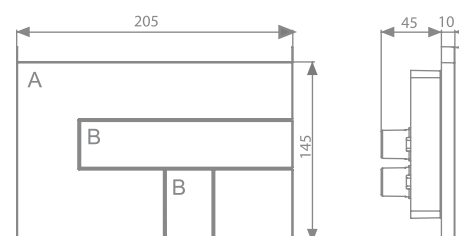

DISEÑOS CON ESTILO

En Jimten hemos desarrollado en colaboración con las más prestigiosas universidades europeas, la serie de pulsadores LOS. Su diseño práctico y elegante, permite su uso en cualquier ámbito.

		PLACA	BOTONES DE ACCIONAMIENTO		
		Acabado	Pulsadores		
			Blanco	Cromo Brillo	Negro
[	S-709	Blanco	23663		23662
[	S-709	Cromo Brillo		23661	

Elija una de las tres combinaciones posibles, blanco, cromo o negro/blanco.

Montaje de superficie rápido y sencillo. Compatible con la gama de cisternas de accionamiento por cable.